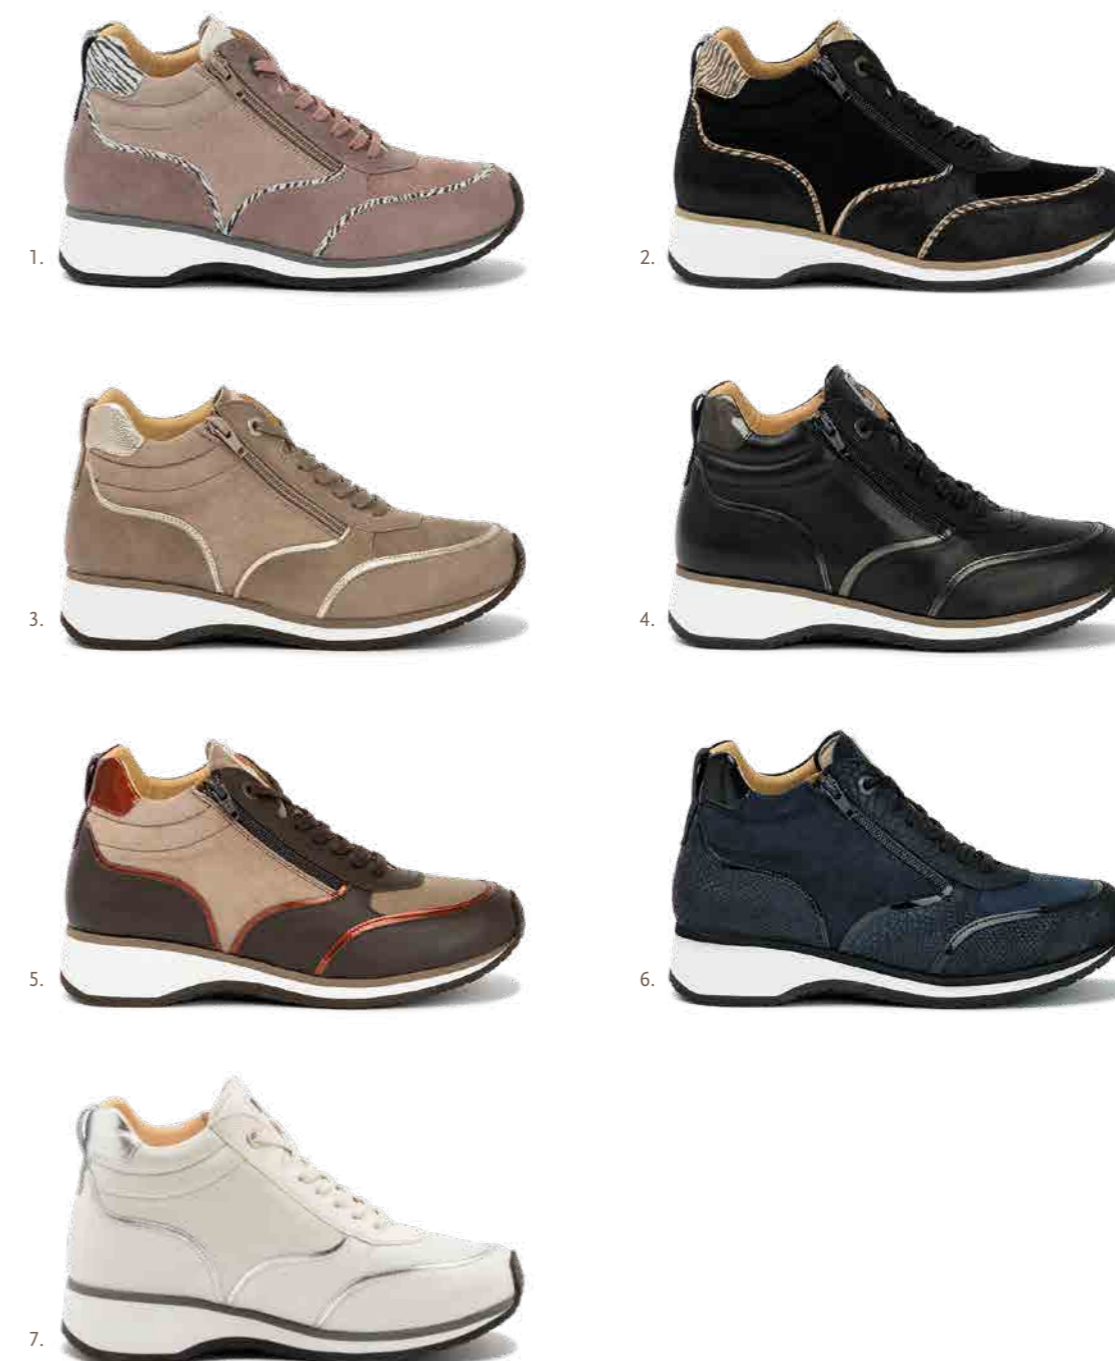

Elegance and confidence drawn in neutral and warm tones.

* STANDARD UPPER HEIGHT: ≈9,5cm HIGH STIFFENER IN STANDARD UPPER: ≈6,5cm

ABIGAIL

WOMEN ART. 7236

<p>1 ART.: 7236 REF.: 7236.3.606 SL MATERIAL: Leather Cinder Rose/Zebra Black SOLE: 016/2021</p>	<p>2 ART.: 7236 REF.: 7236.1.040 SD MATERIAL: Leather Black/Zebra Beige Combi SOLE: S2023/039</p>	<p>3 ART.: 7236 REF.: 7236.3.545 SL MATERIAL: Leather Taupe Combi SOLE: S2023/041</p>	<p>4 ART.: 7236 REF.: 7236.2.080 NP MATERIAL: Leather Black Combi SOLE: S2023/040</p>
<p>5 ART.: 7236 REF.: 7236.3.395 SL MATERIAL: Leather Brown Combi SOLE: S2023/041</p>	<p>6 ART.: 7236 REF.: 7236.3.202 SL MATERIAL: Fantasy Leather Navy Combi SOLE: 010/2018</p>	<p>7 ART.: 7236 REF.: 7236.2.414 NP MATERIAL: Fantasy Leather Off-White Combi SOLE: 016/2021</p>	