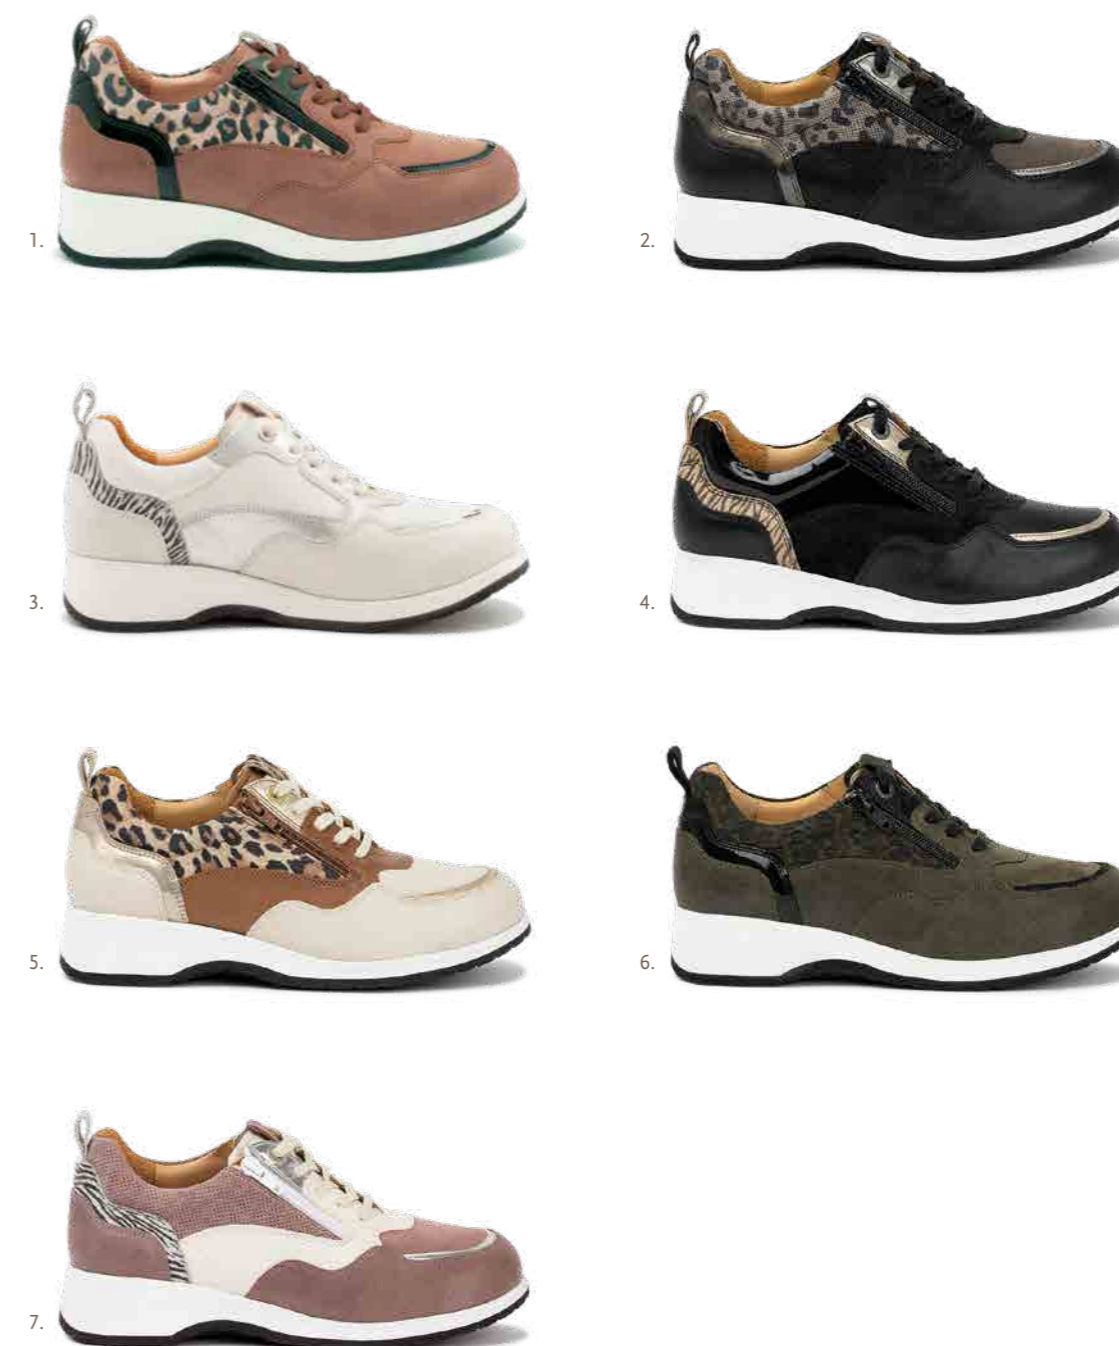

GABRIELLA

WOMEN ART. 7041

1	ART.: 7041 REF.: 7041.3.303 SL MATERIAL: Leather Cognac/Leopard Beige Combi SOLE: 017/2021	2	ART.: 7041 REF.: 7041.3.018 SL MATERIAL: Leather Black/Leopard Taupe Combi SOLE: 017/2021	3	ART.: 7041 REF.: 7041.2.414 SL MATERIAL: Leather Off-White/Zebra Black Combi SOLE: 017/2021	4	ART.: 7041 REF.: 7041.2.040 NP MATERIAL: Leather Black/Zebra Beige Combi SOLE: 017/2021
5	ART.: 7041 REF.: 7041.2.444 NP MATERIAL: Leather Off-White/Leopard Beige Combi SOLE: 017/2021	6	ART.: 7041 REF.: 7041.3.707 SL MATERIAL: Fantasy Leather Forest Combi SOLE: 017/2021	7	ART.: 7041 REF.: 7041.3.616 SL MATERIAL: Leather Cinder Rose/Zebra Black Combi SOLE: 017/2021